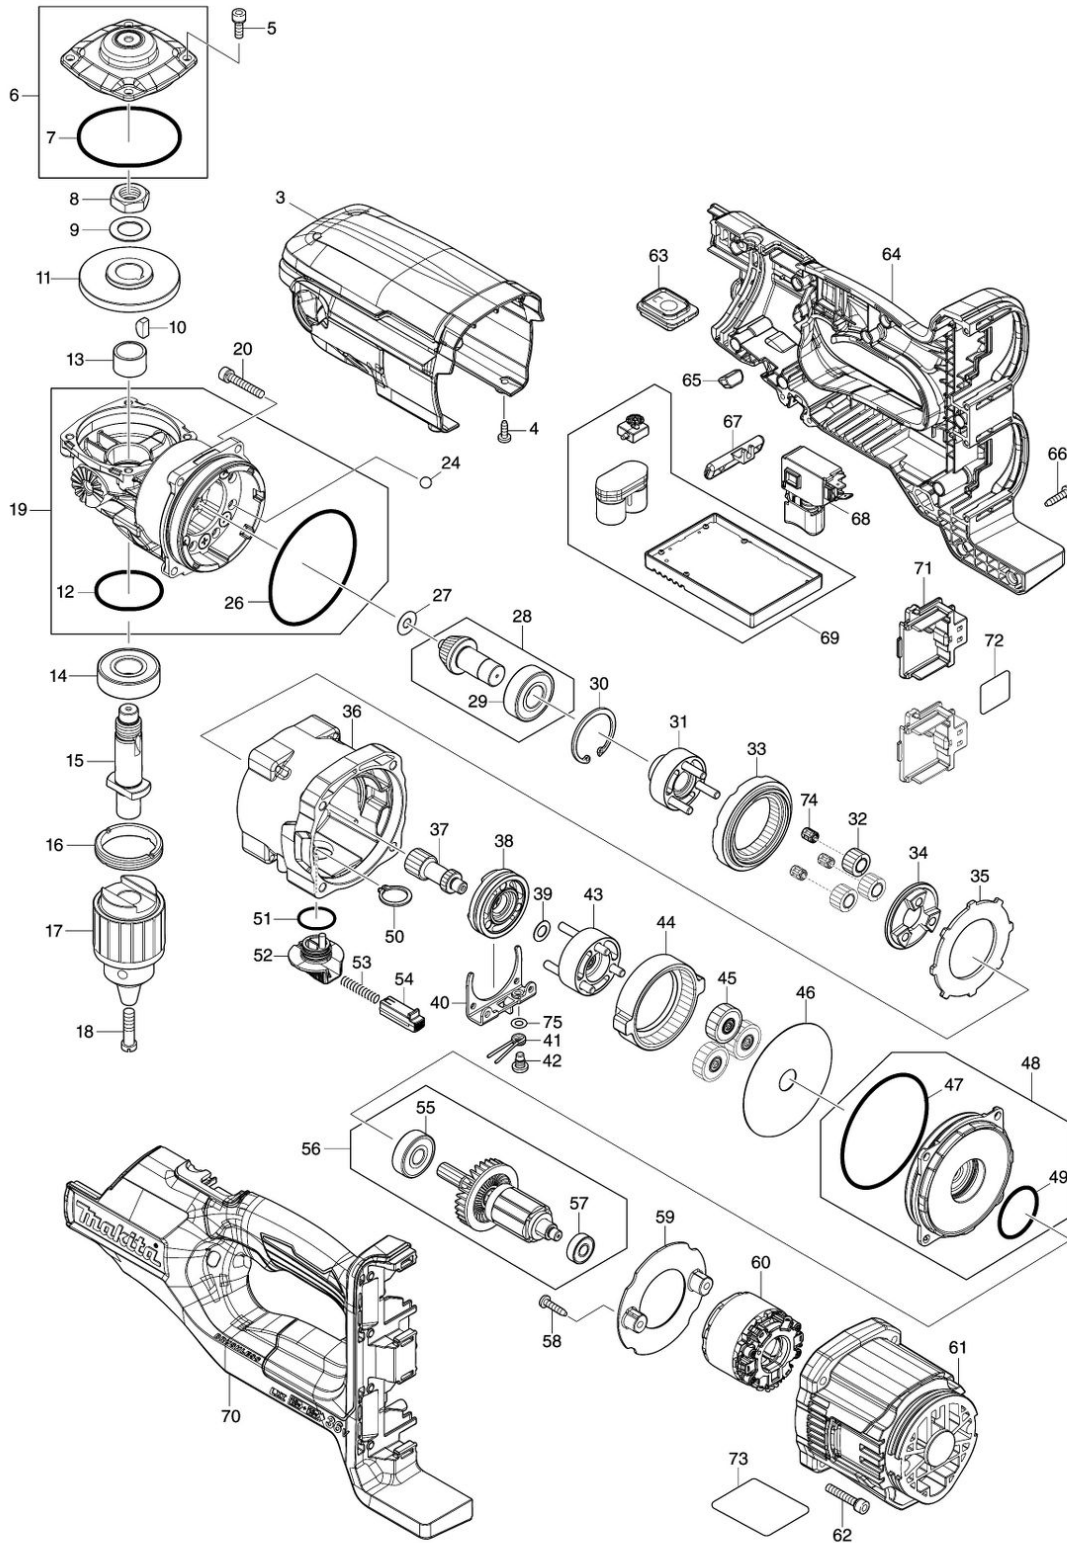

Model No.DDG460 CORDLESS EARTH AUGER

Nr.	Part nr.	Name
001	458431-1	Handgreep
002	922478-6	Inbusbout M8x55mm DDG460
003	458430-3	Bovendeksel DDA460
004	266026-4	Tapschroef M4X12Mm Ck A
005	266086-6	Schroef 5X16 Jr3020 P
006	140A21-7	Tandwielhuisdeksel Dda460D
007	213709-7	O-Ring 63 Da4031
008	252267-8	Zeskantmoer M16x22 DDA460
009	253771-0	Sluistring 16 *
010	254032-1	Inlegspie 5
011	227416-6	Tandwiel 40 DA001G P
012	213507-9	O-Ring 40
013	257440-5	Bus 17 DDA460
014	211278-2	Kogellager 6203
015	327106-2	As DDA460
016	285842-5	Lager Borgring 36-43 Da3010/11
017	763250-5	Boorkop tandkrans S13 1,0-13,0mm
018	251463-5	Schroef LI M6x22 boork DDA460
019	140A22-5	Tandwielhuis DDA460
019C10	233326-7	Drukveer 5 Da4031
019C20	256393-5	Kraagpen 5-8.5
019C30	347364-4	Geleidingsplaat DDA460
019C40	265148-7	Torxkopschroef 5X14 Jr3050T
020	265695-8	Inbusbout M5x30mm DDA460 P
020-1	265D08-7	Inbusbout M5x30mm DDA460 P
024	216022-2	Stalen Kogel 7.0 Hr2400
026	213755-0	O-Ring 75
027	253411-0	Sluistring 6
028	140A23-3	Tandwiel 13C DA001G P
029	211206-7	Kogellager 6202Lib Ls1040 P
030	962153-2	Borgring R-35 A
031	140A13-6	Tandwieldrager A DDA460
032	226176-7	Tandwiel 13 DDA460
033	226177-5	Intern tandwiel 40 DDA460
034	223188-1	Nokkenschijf DDA460
035	347365-2	Sluistring 65 DDA460
036	140A16-0	Tandwielhuis DDA460D
037	226175-9	Tandwiel 14 DDA460
038	310876-0	Koppelring DDA460
039	253215-0	Sluistring 8X14X0,5 Mm
040	347366-0	Schakelplaat DDA460
041	231657-8	Trekveer 6 Da4031
042	265628-3	Kruiskopschroef M5 DDA460
043	140A14-4	Tandwieldrager B compleet
044	226174-1	Intern tandwiel 71 DDA460
045	140A12-8	Tandwiel 29 compleet DDA460