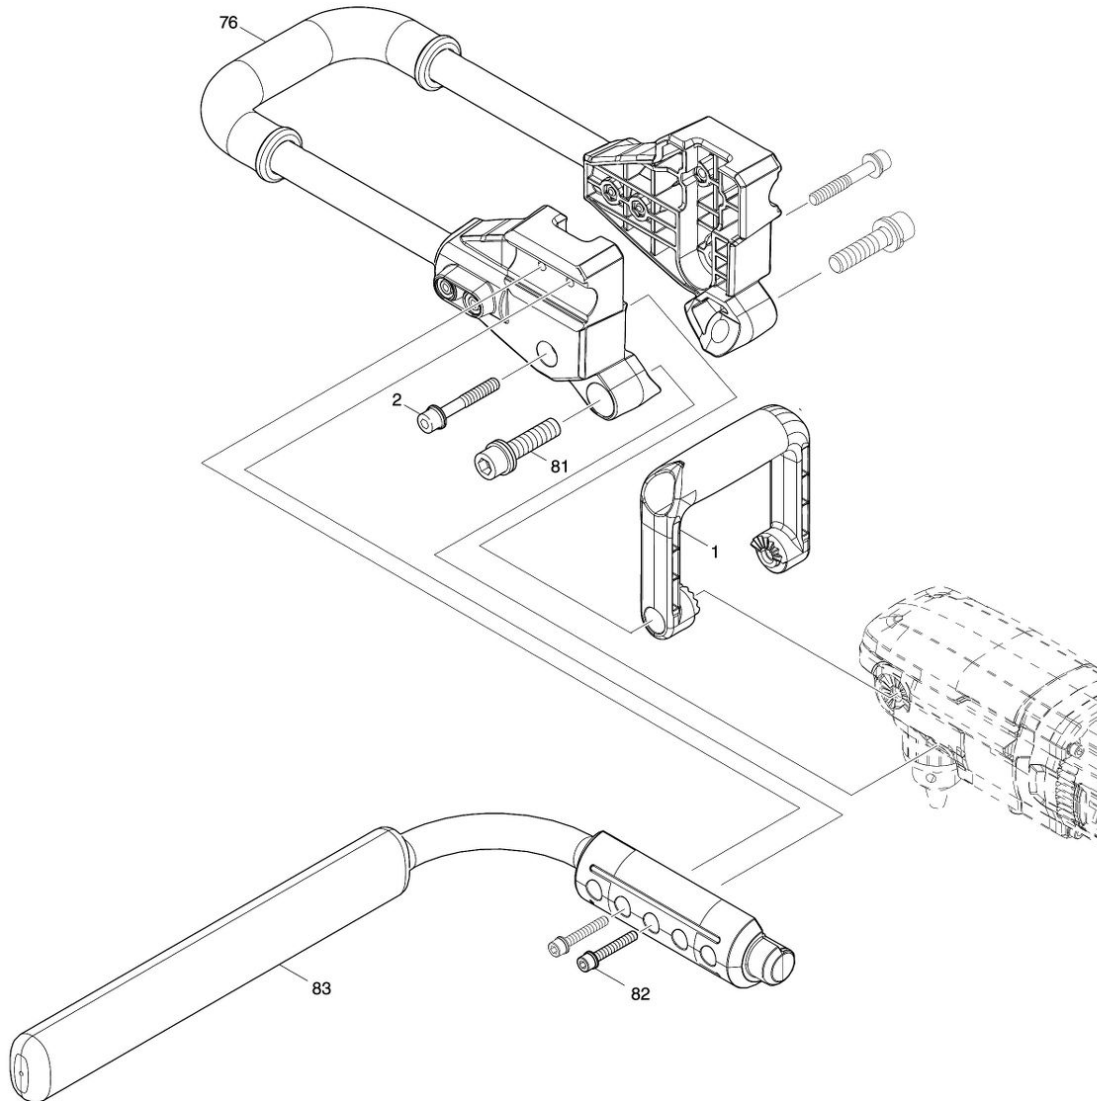

Model No.DDG460 CORDLESS EARTH AUGER

Nr.	Part nr.	Name
001	458431-1	Handgreep
002	922478-6	Inbusbout M8x55mm DDG460
003	458430-3	Bovendeksel DDA460
004	266026-4	Tapschroef M4X12Mm Ck A
005	266086-6	Schroef 5X16 Jr3020 P
006	140A21-7	Tandwielhuisdeksel Dda460D
007	213709-7	O-Ring 63 Da4031
008	252267-8	Zeskantmoer M16x22 DDA460
009	253771-0	Sluistring 16 *
010	254032-1	Inlegspie 5
011	227416-6	Tandwiel 40 DA001G P
012	213507-9	O-Ring 40
013	257440-5	Bus 17 DDA460
014	211278-2	Kogellager 6203
015	327106-2	As DDA460
016	285842-5	Lager Borgring 36-43 Da3010/11
017	763250-5	Boorkop tandkrans S13 1,0-13,0mm
018	251463-5	Schroef LI M6x22 boork DDA460
019	140A22-5	Tandwielhuis DDA460
019C10	233326-7	Drukveer 5 Da4031
019C20	256393-5	Kraagpen 5-8.5
019C30	347364-4	Geleidingsplaat DDA460
019C40	265148-7	Torxkopschroef 5X14 Jr3050T
020	265695-8	Inbusbout M5x30mm DDA460 P
020-1	265D08-7	Inbusbout M5x30mm DDA460 P
024	216022-2	Stalen Kogel 7.0 Hr2400
026	213755-0	O-Ring 75
027	253411-0	Sluistring 6
028	140A23-3	Tandwiel 13C DA001G P
029	211206-7	Kogellager 6202Lib Ls1040 P
030	962153-2	Borgring R-35 A
031	140A13-6	Tandwieldrager A DDA460
032	226176-7	Tandwiel 13 DDA460
033	226177-5	Intern tandwiel 40 DDA460
034	223188-1	Nokkenschijf DDA460
035	347365-2	Sluistring 65 DDA460
036	140A16-0	Tandwielhuis DDA460D
037	226175-9	Tandwiel 14 DDA460
038	310876-0	Koppelring DDA460
039	253215-0	Sluistring 8X14X0,5 Mm
040	347366-0	Schakelplaat DDA460
041	231657-8	Trekveer 6 Da4031
042	265628-3	Kruiskopschroef M5 DDA460
043	140A14-4	Tandwieldrager B compleet
044	226174-1	Intern tandwiel 71 DDA460
045	140A12-8	Tandwiel 29 compleet DDA460